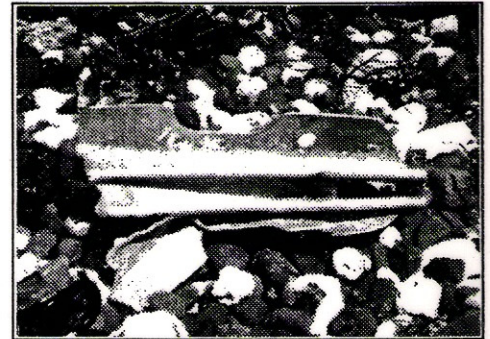

## Types of Ordnance

that could be found on Culebra Island and surrounding cays

*Tipos de municiones militares que podrian ser encontrados en la isla de Culebra y en los cayos alrededor de la isla*

81mm mortar rear body and fin assembly, Culebra display  
*Aletas y parte posterior de mortero de 81 mm, exhibición en Culebra*

Projectile, Culebra ordnance display  
*Proyectil, exhibición de municiones en Culebra*

MK 14/15 bomb fin on Giniqui west  
*Aleta de bomba tipo MK 14/15 en el oeste de Geniqui*

Downtown Culebra ordnance display  
*Exhibición de municiones en Culebra*