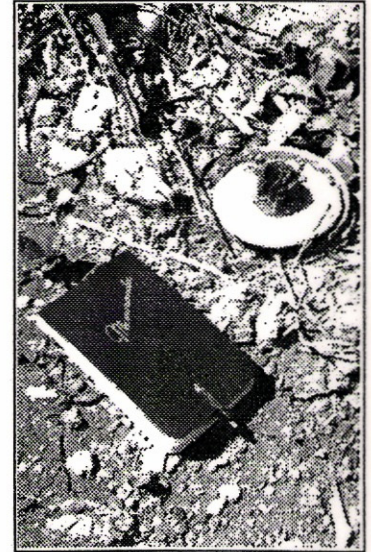

Mortar Fragment
Fragments de mortero