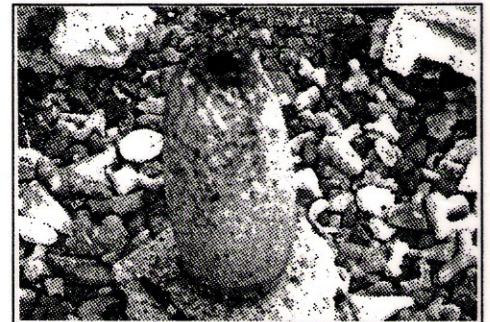

## Types of Ordnance

that could be found on Culebra Island and surrounding cays

*Tipos de municiones militares que podrian ser encontrados en la isla de Culebra y en los cayos alrededor de la isla*

81mm mortar rear body and fin assembly, Culebra display  
*Aletas y parte posterior de mortero de 81 mm, exhibición en Culebra*

Projectile, Culebra ordnance display  
*Proyectil, exhibición de municiones en Culebra*

MK 14/15 bomb fin on Giniqui west  
*Aleta de bomba tipo MK 14/15 en el oeste de Geniqui*

Downtown Culebra ordnance display  
*Exhibición de municiones en Culebra*